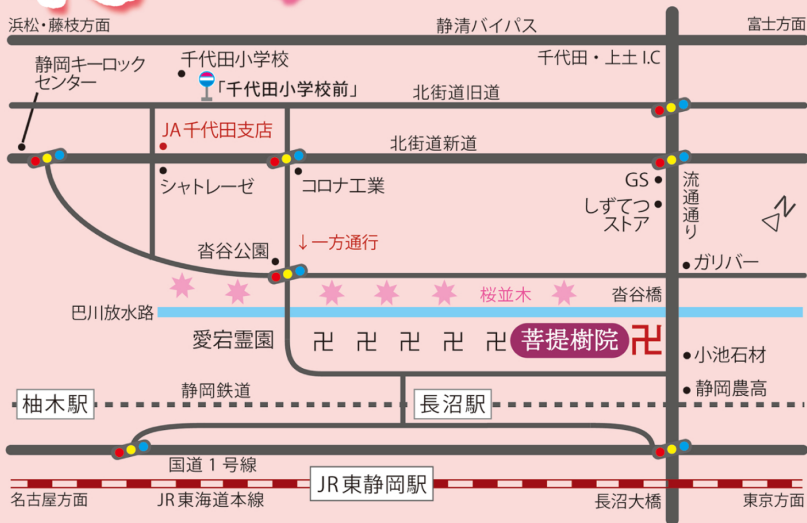

# 花

第10回 菩提樹院

2015年 4月4日(土)・5日(日)・6日(月)

〈協賛〉前島秀章

会場のごあんない

憂国の軍学者  
由比正雪ゆかりの寺院